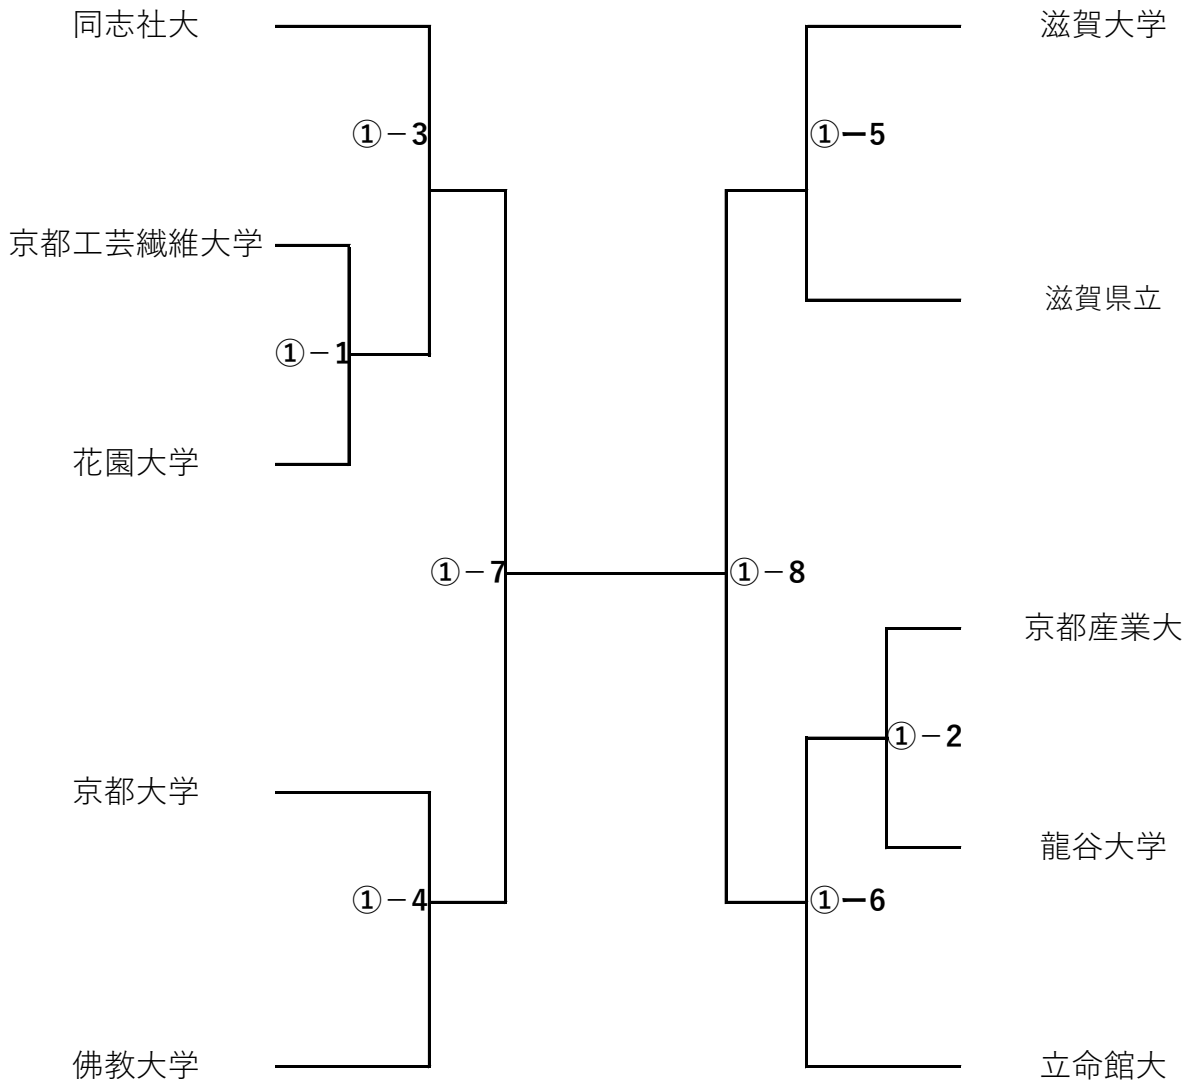

試合組合せ

●男子団体戦組合せ

[凡例] ⑤-10=5試合場10試合目 ※同ブロックでも対戦によって試合場が異なるので注意してください