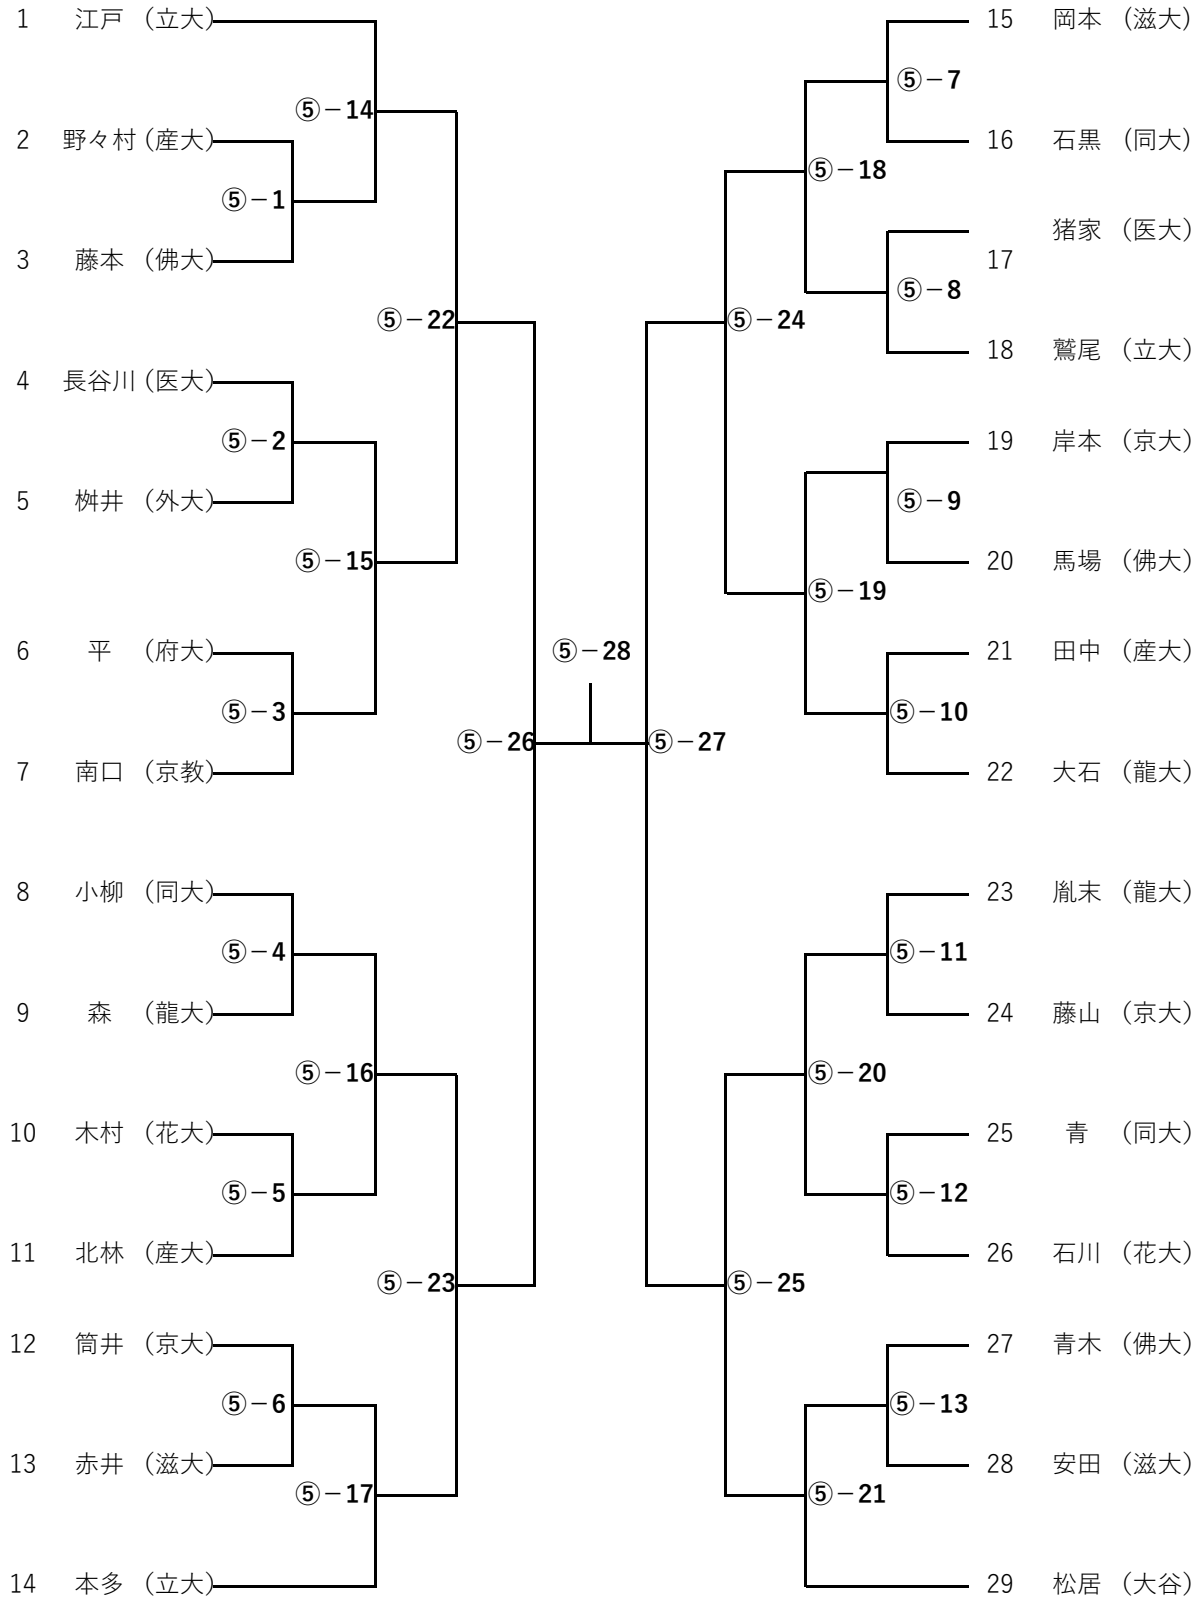

試合組合せ

●男子個人戦組合せ 1

[凡例] ⑤-10=5試合場10試合目 ※同ブロックでも対戦によって試合場が異なるので注意してください

試合組合せ

●男子組み合わせ2

[凡例] ⑥-10=5試合場10試合目 ※同ブロックでも対戦によって試合場が異なるので注意してください