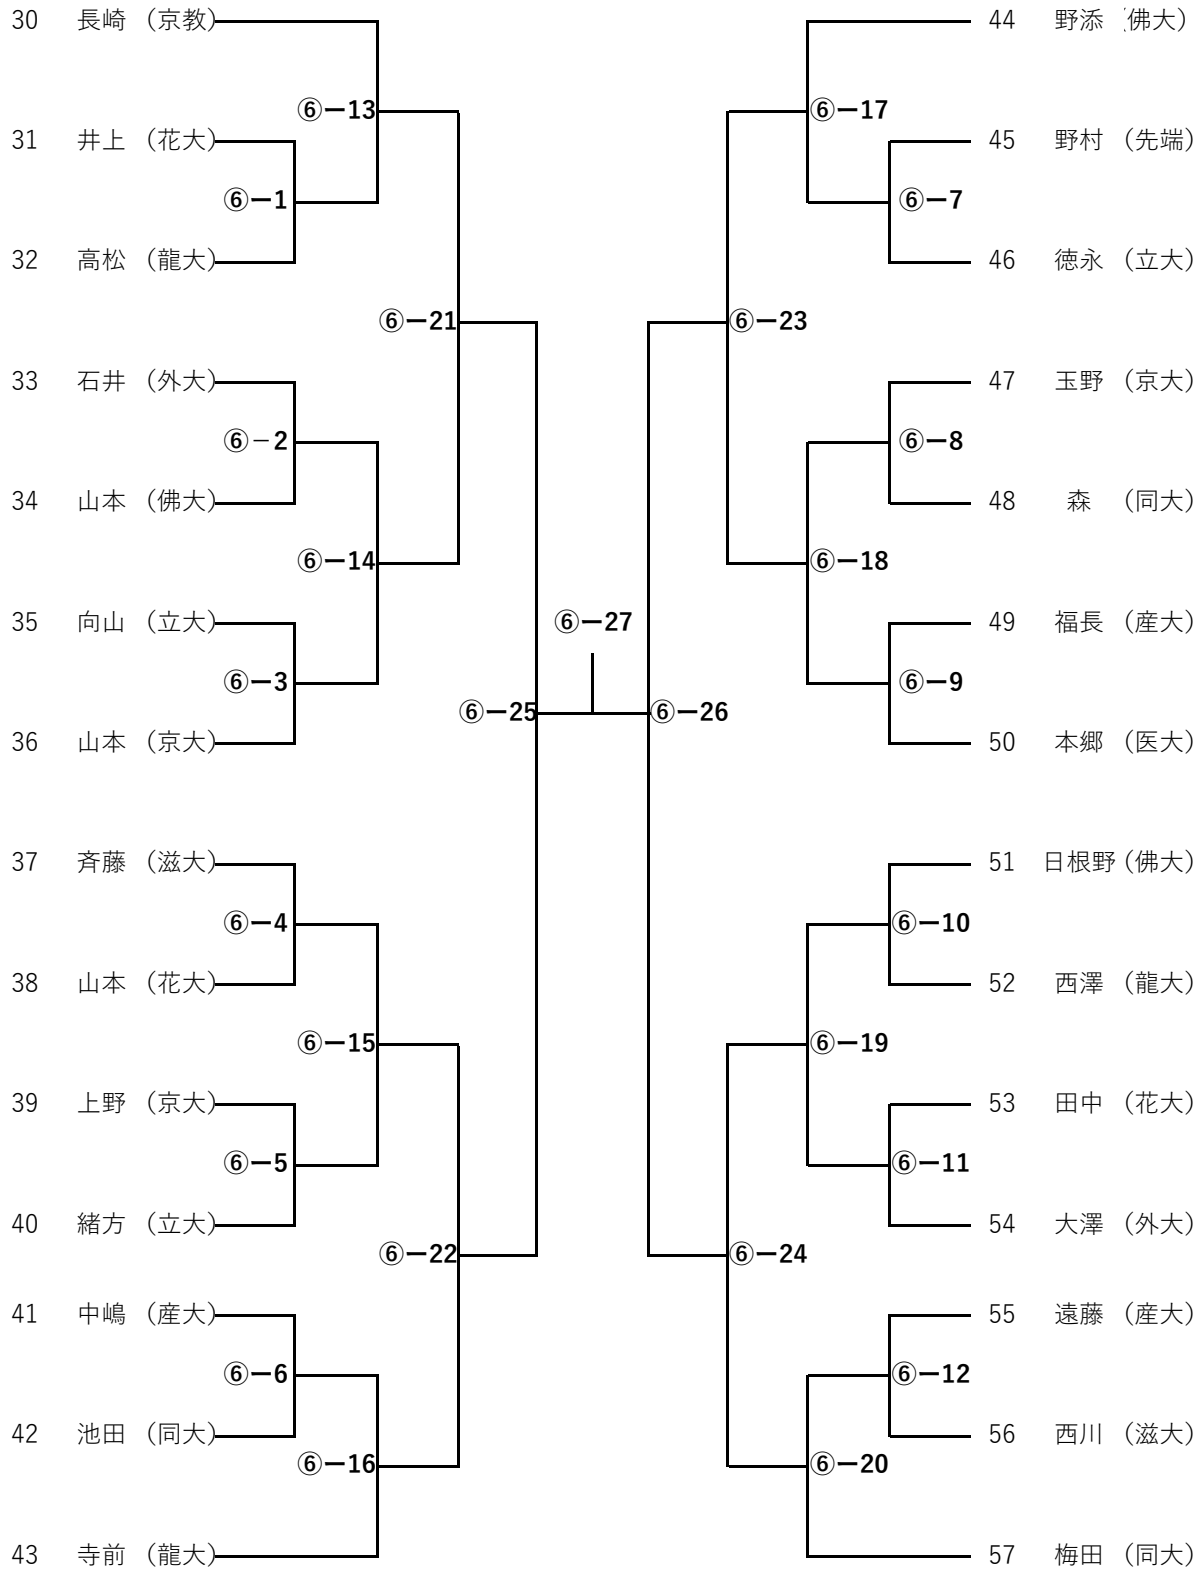

試合組合せ

●男子個人戦組合せ 1

[凡例] ⑤-10=5試合場10試合目 ※同ブロックでも対戦によって試合場が異なるので注意してください

試合組合せ

●男子組み合わせ2

[凡例] ⑥-10=5試合場10試合目 ※同ブロックでも対戦によって試合場が異なるので注意してください