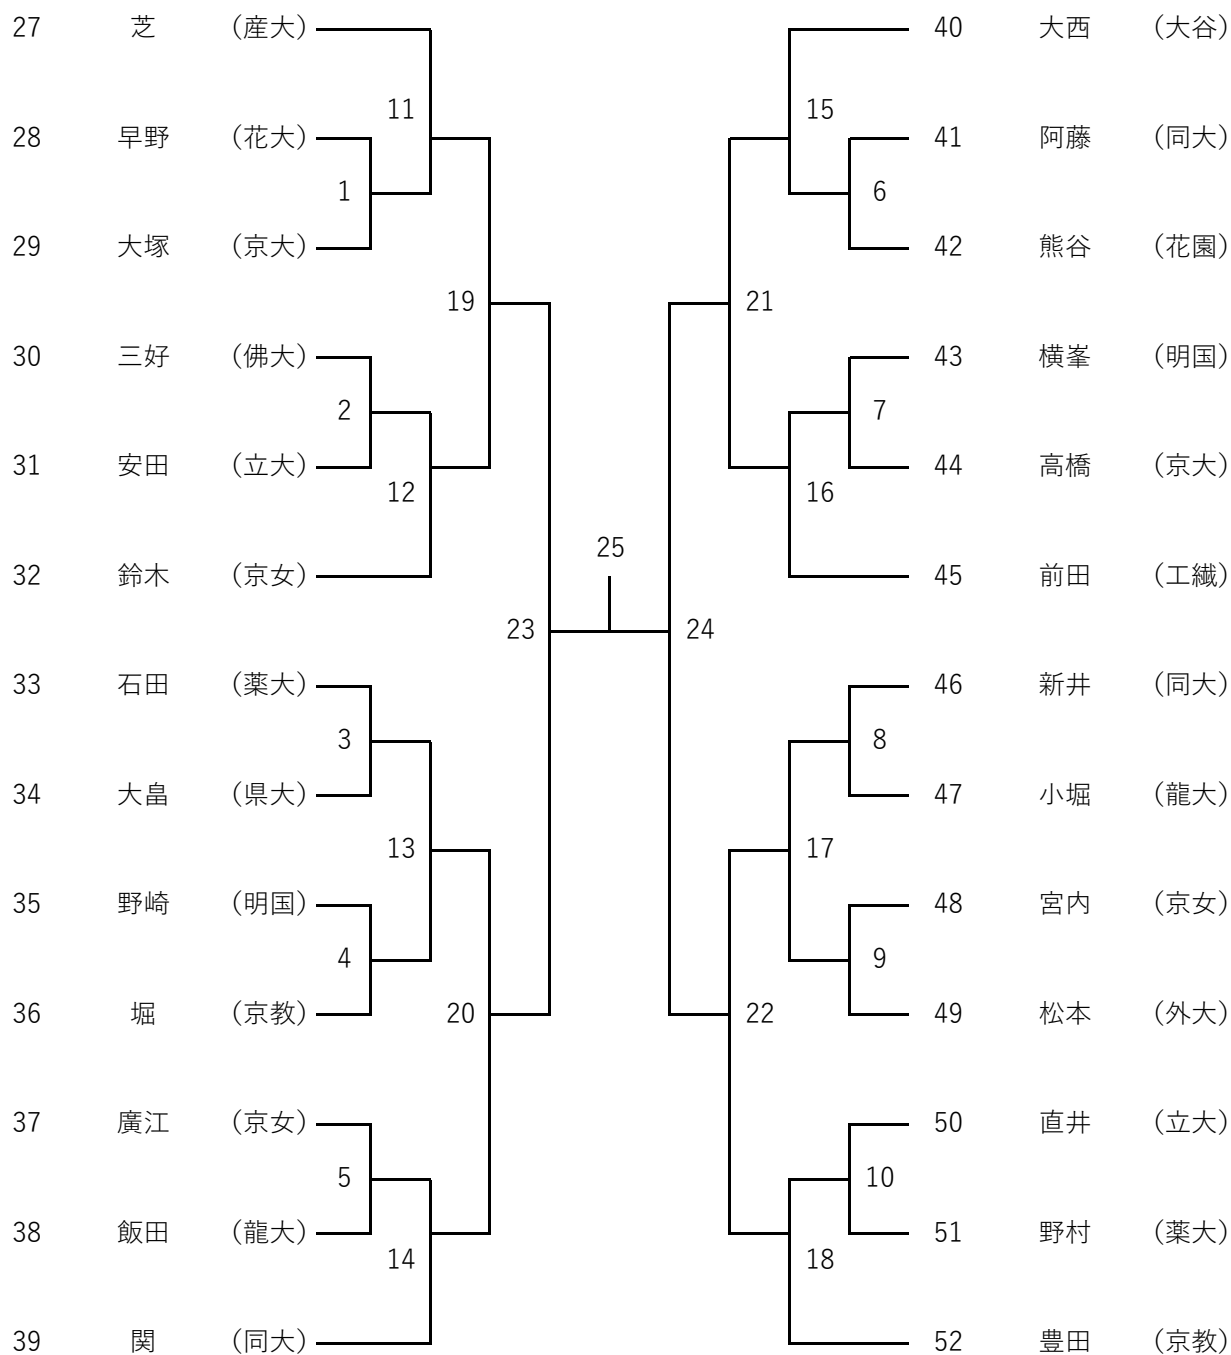

試合組み合わせ

●女子個人戦1

5
試
合
場

5
試
合
場

[凡例] ⑤-10=5試合場10試合目 ※同ブロックでも対戦によって試合場が異なるので注意してください

試合組み合わせ

●女子個人戦2

6
試
合
場

6
試
合
場

[凡例] ⑤-10=5試合場10試合目 ※同ブロックでも対戦によって試合場が異なるので注意してください